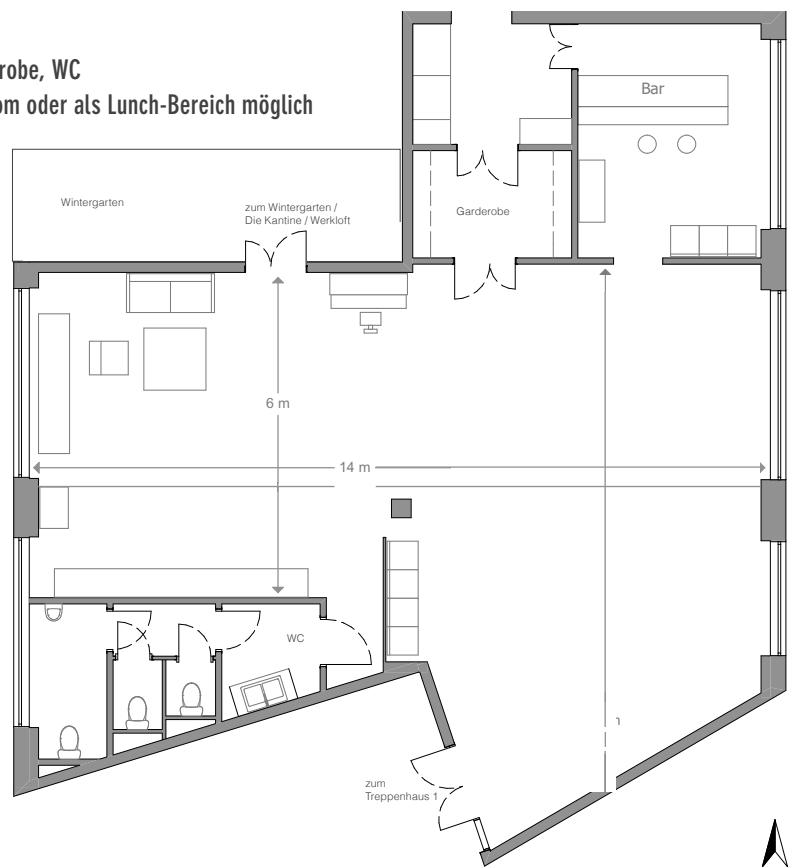

THE CLASSROOM

FABRIK 23

Hof 3, Aufgang 1, 2. OG

Fläche: 152 m²
Raumhöhe: 3,8 m
Raumaufteilung: 1 Hauptraum, 1 separate Bar, Garderobe, WC
optional zubuchbarer Break-out Room oder als Lunch-Bereich möglich

Kapazität:
Reihe bis 56 Personen
Parlament bis 18 Personen
U-Form bis 25 Personen
Bankett bis 50 Personen
Stehend bis 100 Personen